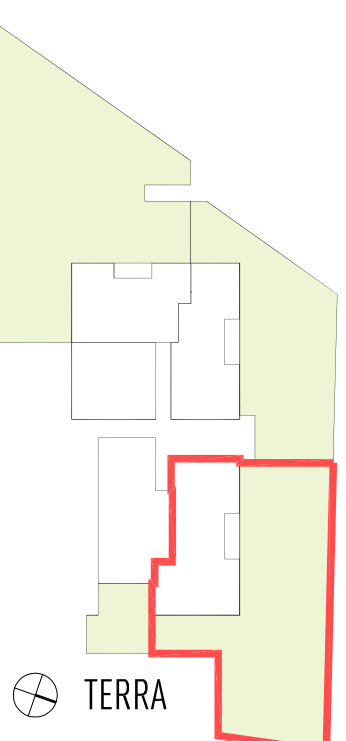

QUADRILocale con GIARDINO

Superficie residenziale	112,93 mq
Giardino	270,64 mq
Loggia	28,68 mq

COLLOCAZIONE PLANIMETRICA

N.B. Tutte le dimensioni dei vani e le singole misure devono essere interpretate come del tutto indicative in quanto, in fase esecutiva, si potrebbe verificare l'esigenza di apportare modifiche dettate da esigenze tecniche e strutturali.