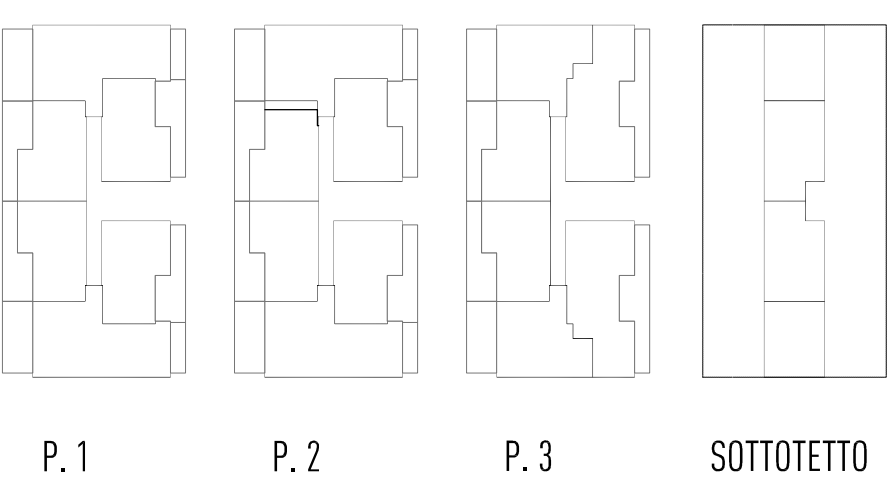

QUADRILocale con GIARDINO

Superficie residenziale	112,93 mq
Giardino	270,64 mq
Loggia	28,68 mq

COLLOCAZIONE PLANIMETRICA

N.B. Tutte le dimensioni dei vani e le singole misure devono essere interpretate come del tutto indicative in quanto, in fase esecutiva, si potrebbe verificare l'esigenza di apportare modifiche dettate da esigenze tecniche e strutturali.